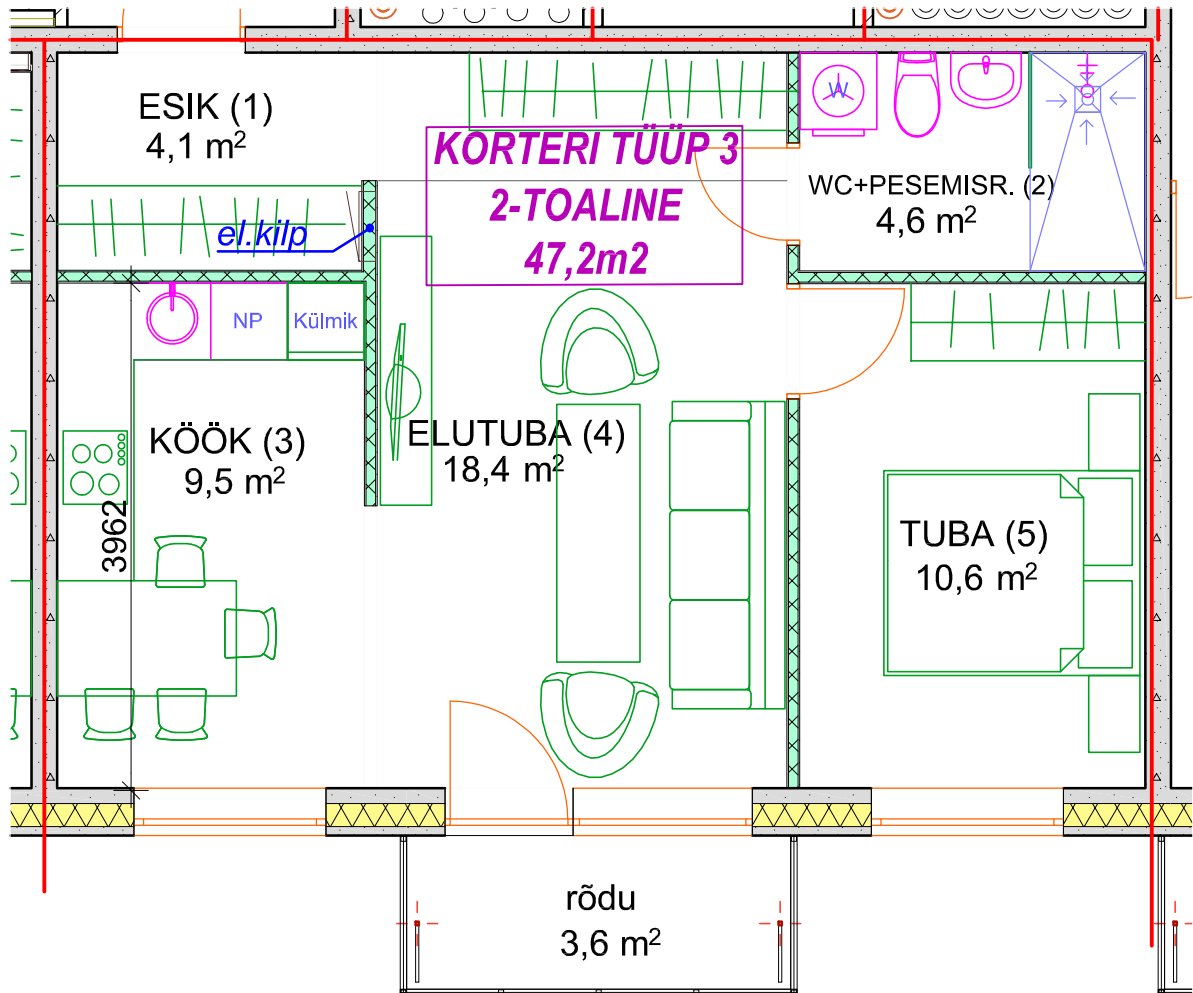

KORTERI TÜÜP 3

KORTERID 3; 7; 11; 15; 19; 23; 27; 31

KORTERI TÛÛP	NUMBER PLAANIL	RUUMI NIMETUS	PIND, m ²	KORTERI KOGUPIND m ²
3	1	ESIK	4,1	47,2
	2	WC+PESEMISRUUM	4,6	
	3	KÖÖK	9,5	
	4	ELUTUBA	18,4	
	5	TUBA	10,6	
		RÕDU	3,6	