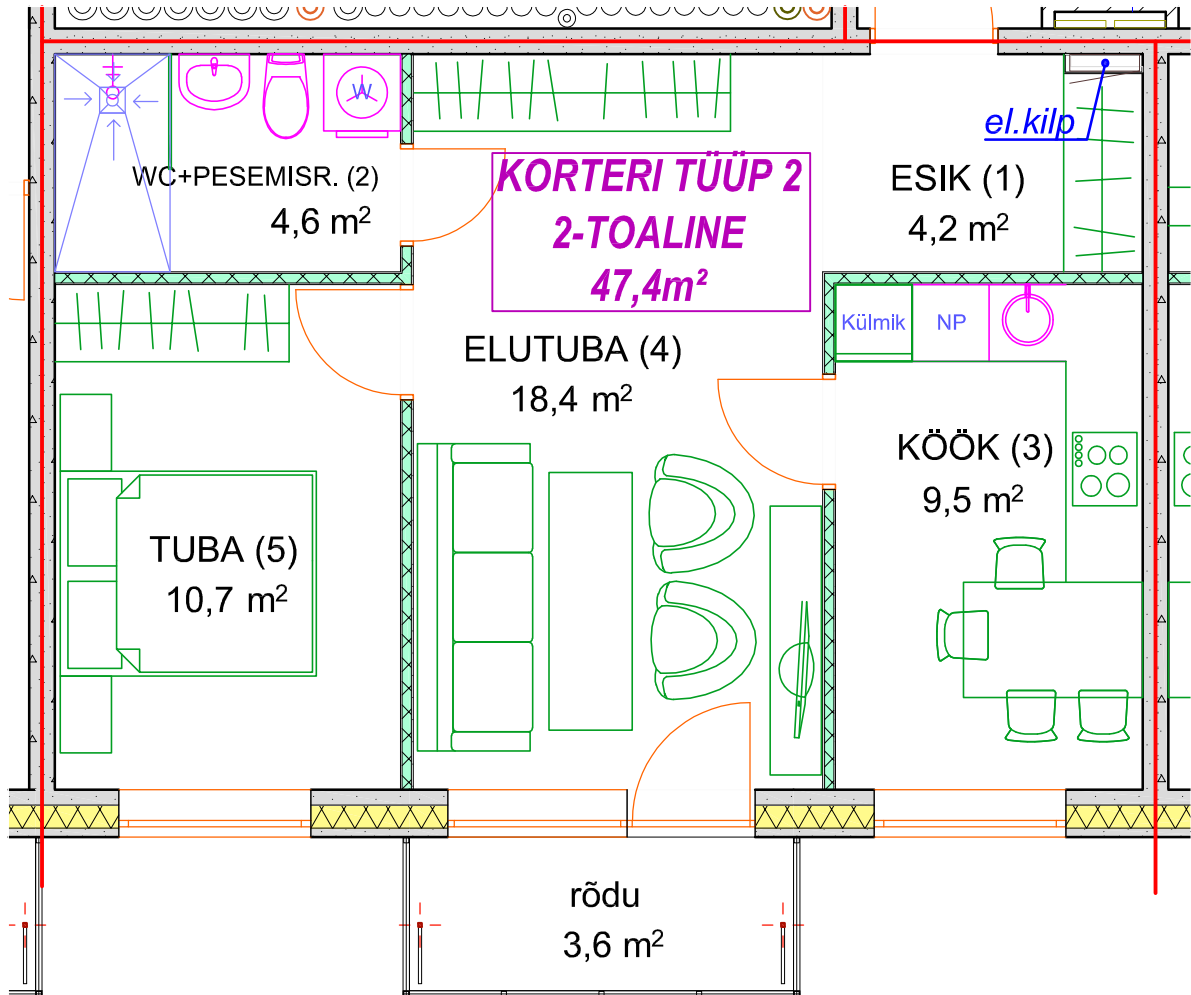

KORTERI TÜÜP 2

KORTERID 2; 6; 10; 14; 18; 22; 26; 30

KORTERI TÕÜP	NUMBER PLaanil	RUUMI NIMETUS	PIND, m ²	KORTERI KOGUPIND m ²
2	1	ESIK	4,2	47,4
	2	WC+PESEMISRUUM	4,6	
	3	KÖÖK	9,5	
	4	ELUTUBA	18,4	
	5	TUBA	10,7	
		RÕDU	3,6	